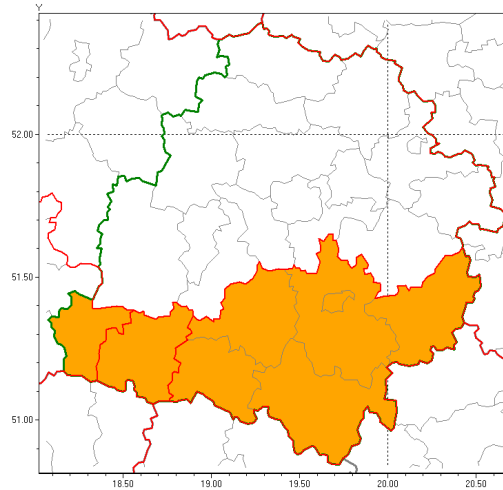

Zasięg ostrzeżenia w województwie

Burze z gradem

Ostrzeżenie meteorologiczne Nr 46

Nazwa biura	IMGW-PIB Biuro Prognoz Meteorologicznych w Poznaniu
Zjawisko/stopień zagrożenia	Burze z gradem/ 2
Obszar	województwo łódzkie powiat wielki ski
Ważność	od godz. 15:00 dnia 29.07.2019 do godz. 24:00 dnia 29.07.2019
Przebieg	Prognozuje się wystąpienie burz z opadami deszczu od 30 mm do 40 mm, lokalnie do 50 mm oraz porywami wiatru do 95 km/h. Miejscami grad.
Prawdopodobieństwo wystąpienia zjawiska(%)	90%
Uwagi	Brak.
Dyrektor synoptyk IMGW-PIB	Przemysław Szrama
Godzina i data wydania	godz. 10:30 dnia 29.07.2019
SMS	IMGW-PIB OSTRZEŻENIE: BURZE Z GRADEM/2 łódzkie/wielki ski od 15:00/29.07 do 24:00/29.07.2019 deszcz 50 mm, porywy 95 km/h.